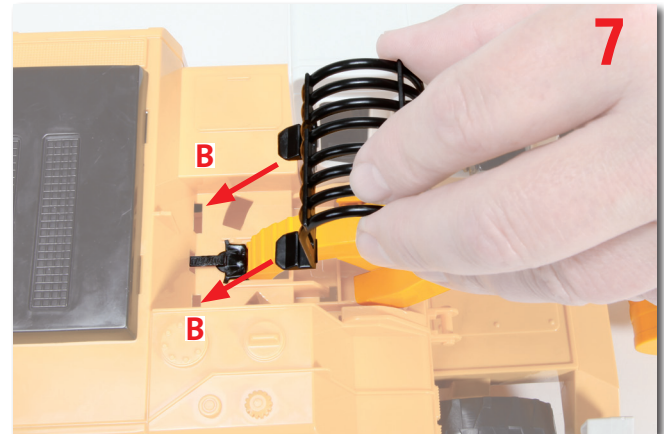

just like the real thing