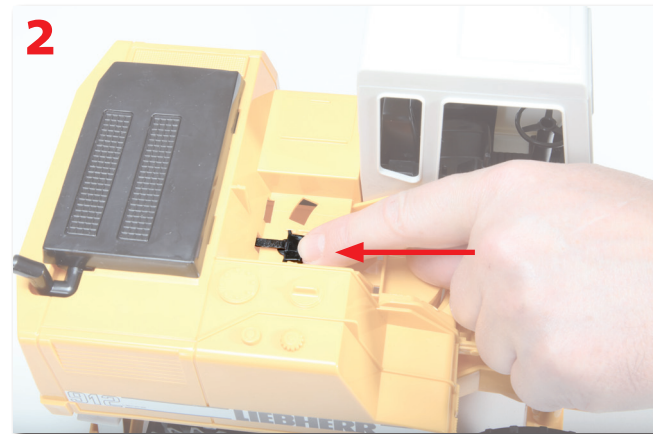

just like the real thing