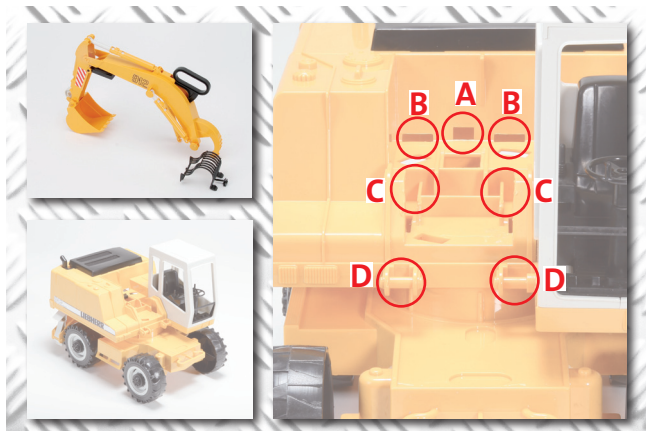

just like the real thing